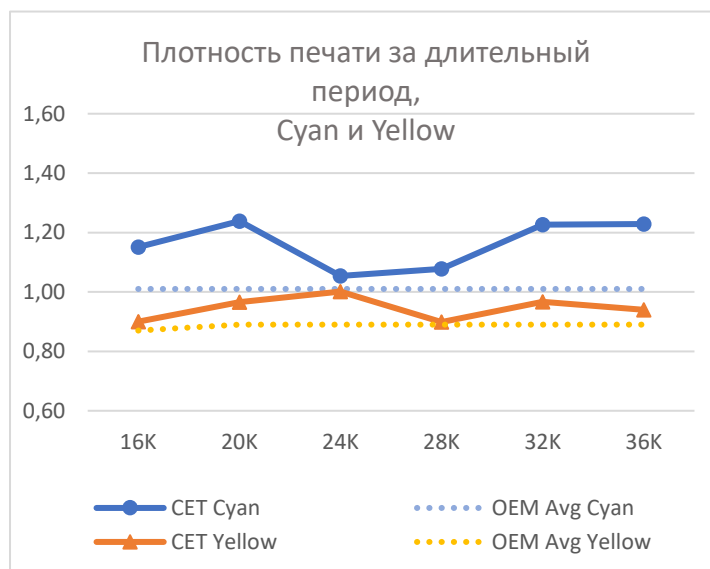

Результаты тестов тонера CET NT8 в картриджах 842095/6/7/8 в лаборатории