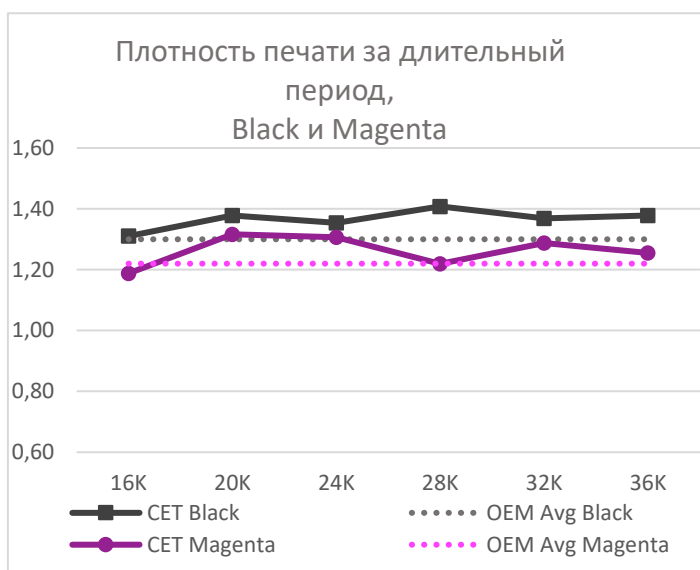

Результаты тестов тонера CET NT8 в картриджах 842095/6/7/8 в лаборатории