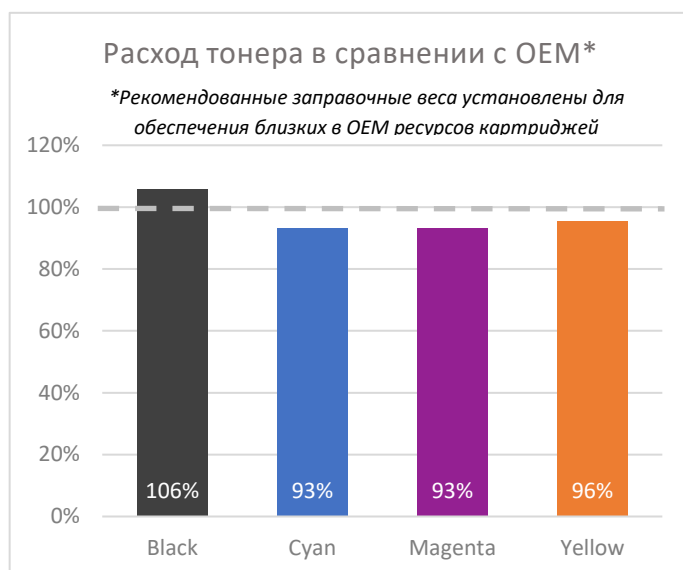

Результаты тестов тонера CET NT8 в картриджах 842095/6/7/8 в лаборатории