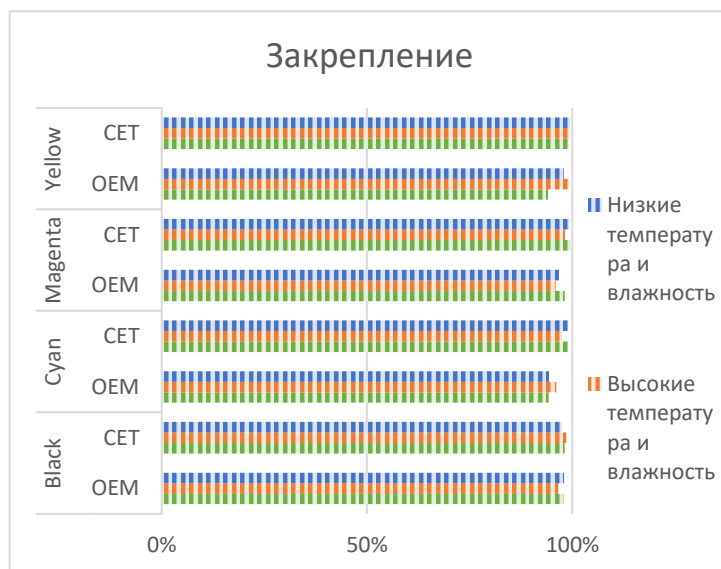

Результаты тестов тонера CET NT8 в картриджах 842095/6/7/8 в лаборатории